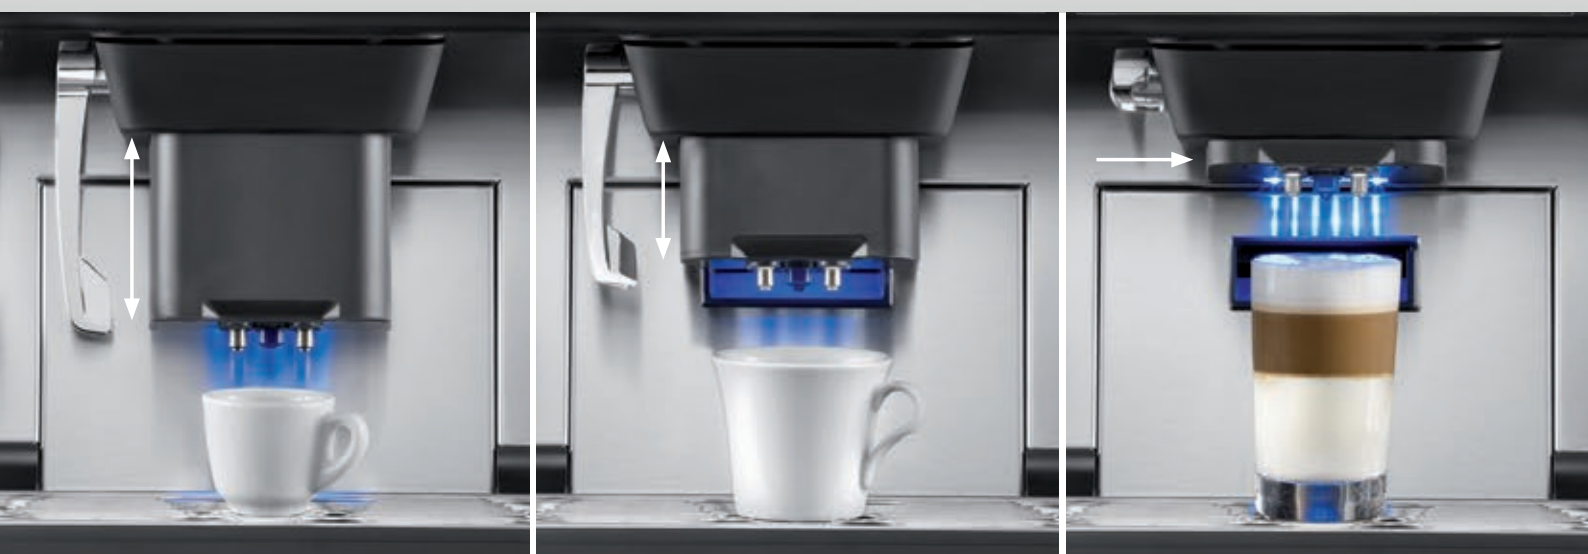

3

Lehetőségek tárháza

A Karisma széleskörű italcsaládot kínál az autentikus olasz eszpresszó kávé, friss tej, illetve csokoládé termékek kedvelőinek. Testre szabható menü, programozható kávékínálat, saját ikonok, arculatnak megfelelő tartalom.

KARISMA: MODERN, KOMPAKT ÉS MEGTESTESÍTI AZ OLASZ ELEGANCIÁT

**Minden ízében olasz, minden ízében
minőség.**

- Kecses és csillogó, ugyanakkor robusztus és megbízható
- Tökéletesen koordinált moduláris és stílusos kiegészítők (csészemelegítő és tejhűtő)
- Elegáns LED front és oldal világítás

OKOS, FUNKCIONÁLIS ÉS PRAKTIKUS MINDEN RÉSZLETÉBEN

Állítható csészemagasság Espresso és Cappuccino csésze, Latte Macchiato pohár és papírpohár részére 150mm-ig.

A gőzölő automatikusan megáll, amikor eléri az optimális hőmérsékletet, a beépített hőérzékelőnek köszönhetően.

Az automatikus és programozható tisztítási ciklusok megfelelnek a világ legszigorúbb egészségi és biztonsági előírásainak.

MŰSZAKI ADATOK

MODELL

NECTA KARISMA (2 szemes kávé + 1 instant ital + friss tej)